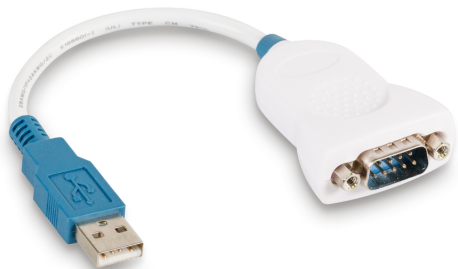

KERN AFH 13

KERN

Converter RS232 naar USB voor SET-01, SET-01 kunststof, zwart

Categorie

Merk	KERN
Productcategorie	Weegschaal
Productgroep	Convertor

Approval

CE-teken	✓
----------	---

Ontwerp